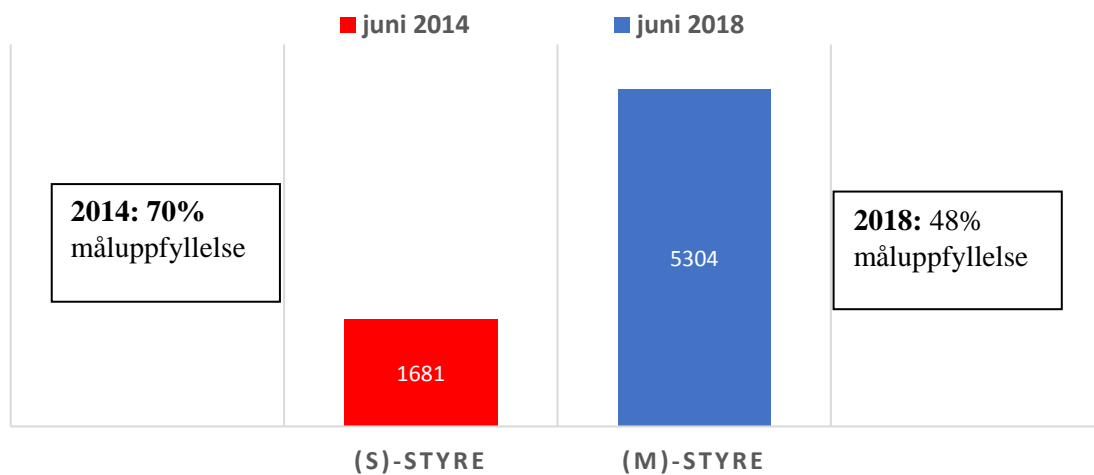

ANTAL PATIENTER SOM VÄNTAT PÅ VÅRD ÖVER 90 DAGAR PÅ SU

Källa: www.vantetider.se

Antal patienter som väntat på vård mer än 90 dagar på SU